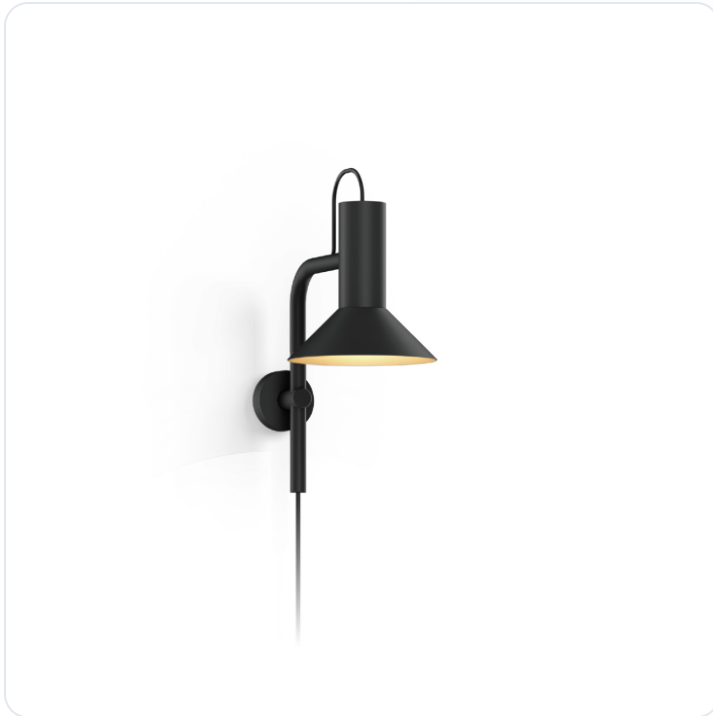

ROOMOR WALL 3.0 PAR16 BLACK

Datablad productinformatie

ADVIESPRIJS EXCL. BTW

€ 355,00

PRODUCTGEGEVENS

SKU: 110013059

Productpagina:

[Bekijk product op wolfs.nl](#)

DOWNLOADS

• **Handleiding 1:**

[Open bestand](#)

ROOMOR WALL 3.0 PAR16 BLACK

Omschrijving

ROOMOR WALL 3.0 PAR16 BLACK