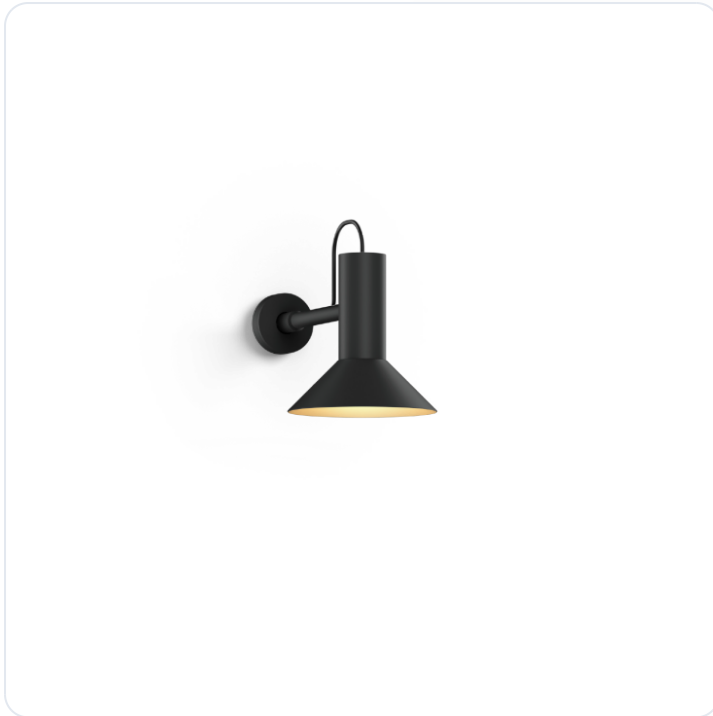

ROOMOR WALL 1.0 PAR16 BLACK

Datablad productinformatie

ADVIESPRIJS EXCL. BTW

€ 243,00

PRODUCTGEGEVENS

SKU: 110013048

Productpagina:

[Bekijk product op wolfs.nl](#)

DOWNLOADS

• **Handleiding 1:**

[Open bestand](#)

ROOMOR WALL 1.0 PAR16 BLACK

Omschrijving

Wand opbouw armatuur Roomor Wall 1.0, uitgevoerd in de kleur zwart met gouden binnenkant, geschikt voor 1 x GU10 max. 15W.
[Ø205; H:215; muurrozet Ø84mm]