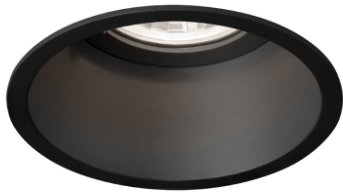

DEEPER IP44 1.0 PAR16 B

Datablad productinformatie

ADVIESPRIJS EXCL. BTW

€ 65,00

PRODUCTGEGEVENS

SKU: 110010745

Productpagina:

[Bekijk product op wolfs.nl](#)

DOWNLOADS

- **Handleiding 1:**

[Open bestand](#)

DEEPER IP44 1.0 PAR16 B

Omschrijving

Inbouwspot Deeper Par16, GU10 behuizing in de kleur zwart, IP44 [Ø=76-79mm, IH=115mm, max. plafondikte 38mm]