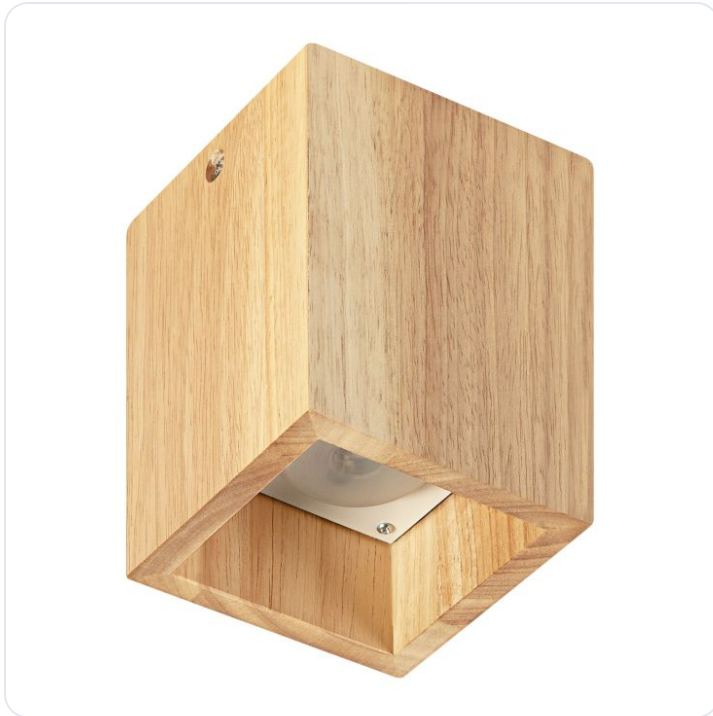

SMART WIFI DECOR WOOD CEILING TWWD LEDV

Datablad productinformatie

ADVIESPRIJS EXCL. BTW

€ 78,38

PRODUCTGEGEVENS

SKU: 107257165

Productpagina:

[Bekijk product op wolfs.nl](#)

SMART WIFI DECOR WOOD CEILING TWWD LEDV

Omschrijving

SMART WIFI DECOR WOOD CEILING TWWD LEDV