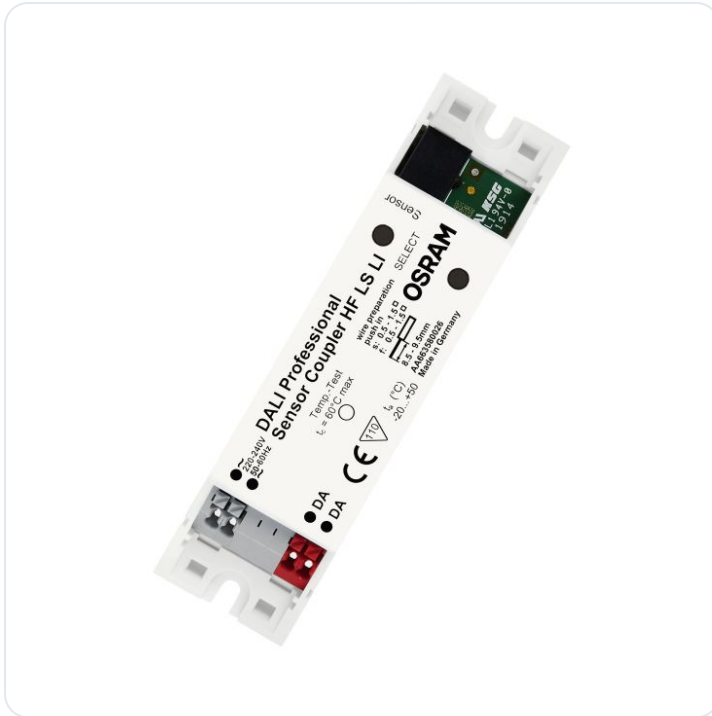

# DALI SENSORCOUPHF LS LI FS1

Datablad productinformatie

ADVIESPRIJS EXCL. BTW

**€ 130,12**

PRODUCTGEGEVENS

**SKU:** 107257126

**Productpagina:**

[Bekijk product op wolfs.nl](#)

DALI SENSORCOUPHF LS LI FS1

## Omschrijving

DALI SENSORCOUPHF LS LI FS1