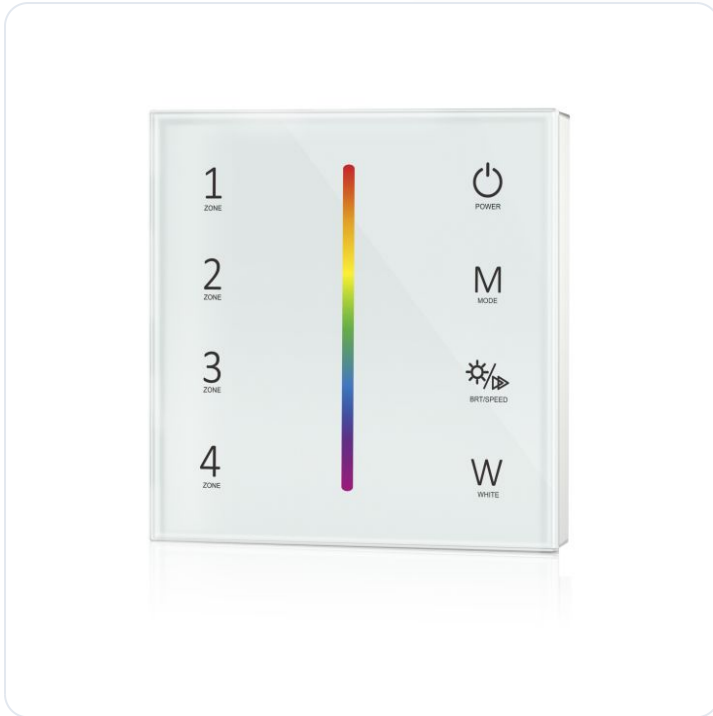

LC RF TOUCH PANEL RGBW FS1 LEDV

Datablad productinformatie

ADVIESPRIJS EXCL. BTW

€ 147,60

PRODUCTGEGEVENS

SKU: 107257035

Productpagina:

[Bekijk product op wolfs.nl](#)

LC RF TOUCH PANEL RGBW FS1 LEDV

Omschrijving

LC RF TOUCH PANEL RGBW FS1 LEDV