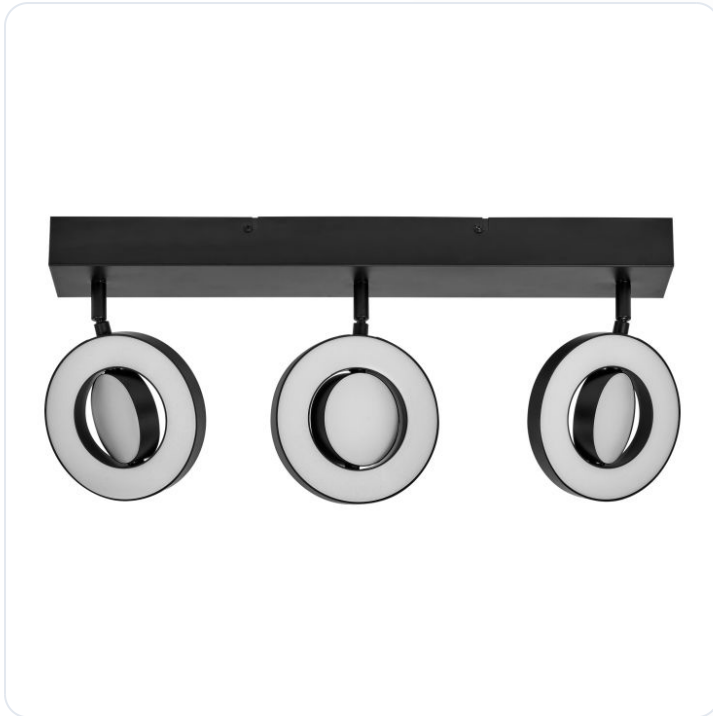

DECOR SPOT SATURN W 666MM 29W CCTBKLEDV

Datablad productinformatie

ADVIESPRIJS EXCL. BTW

€ 153,00

PRODUCTGEGEVENS

SKU: 107254710

Productpagina:

[Bekijk product op wolfs.nl](#)

DECOR SPOT SATURN W 666MM 29W CCTBKLEDV

Omschrijving

DECOR SPOT SATURN W 666MM 29W CCTBKLEDV