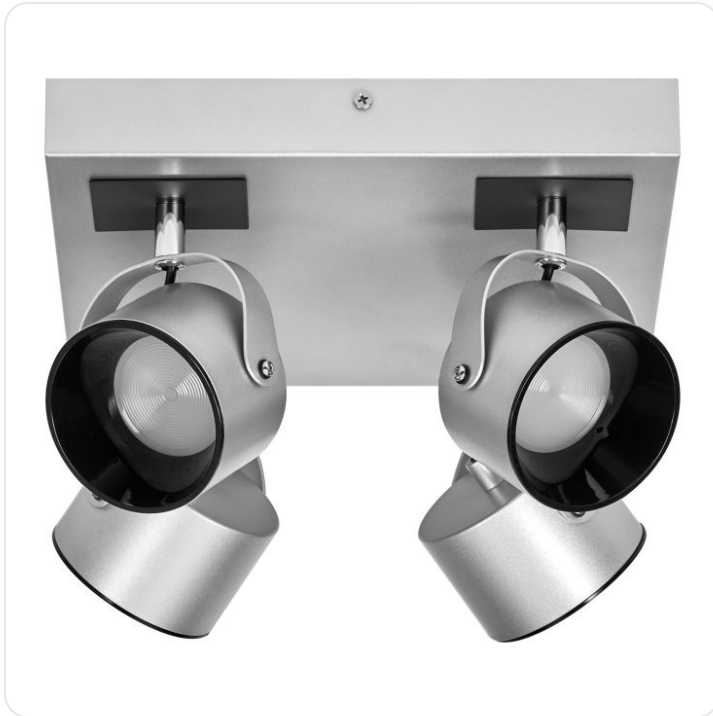

DECOR SPOT JUPITER 260X260 22W830SILEDV

Datablad productinformatie

ADVIESPRIJS EXCL. BTW

€ 128,00

PRODUCTGEGEVENS

SKU: 107254672

Productpagina:

[Bekijk product op wolfs.nl](#)

DECOR SPOT JUPITER 260X260 22W830SILEDV

Omschrijving

DECOR SPOT JUPITER 260X260 22W830SILEDV