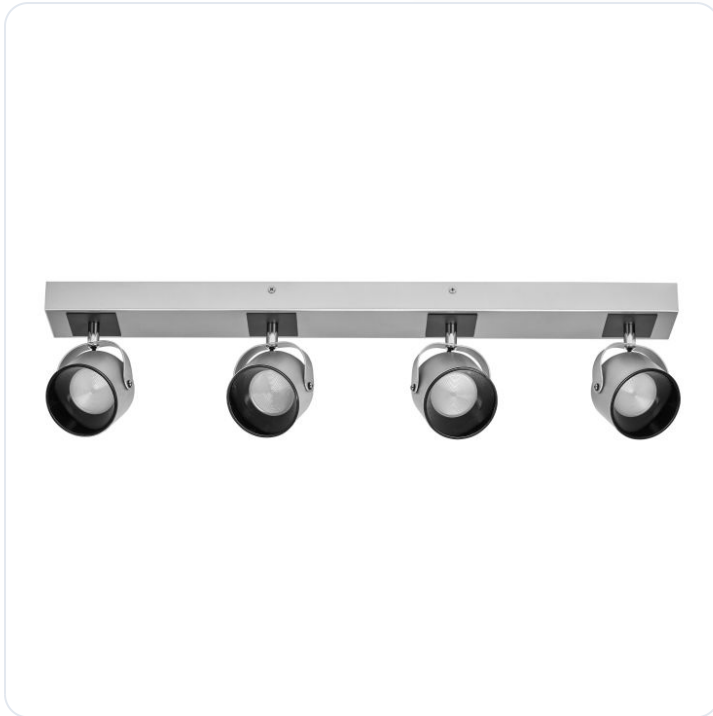

## DECOR SPOT JUPITER 700MM 22W 830 SILEDV

Datablad productinformatie

ADVIESPRIJS EXCL. BTW

**€ 128,00**

PRODUCTGEGEVENS

**SKU:** 107254671

**Productpagina:**

[Bekijk product op wolfs.nl](#)

DECOR SPOT JUPITER 700MM 22W 830 SILEDV

### Omschrijving

DECOR SPOT JUPITER 700MM 22W 830 SILEDV