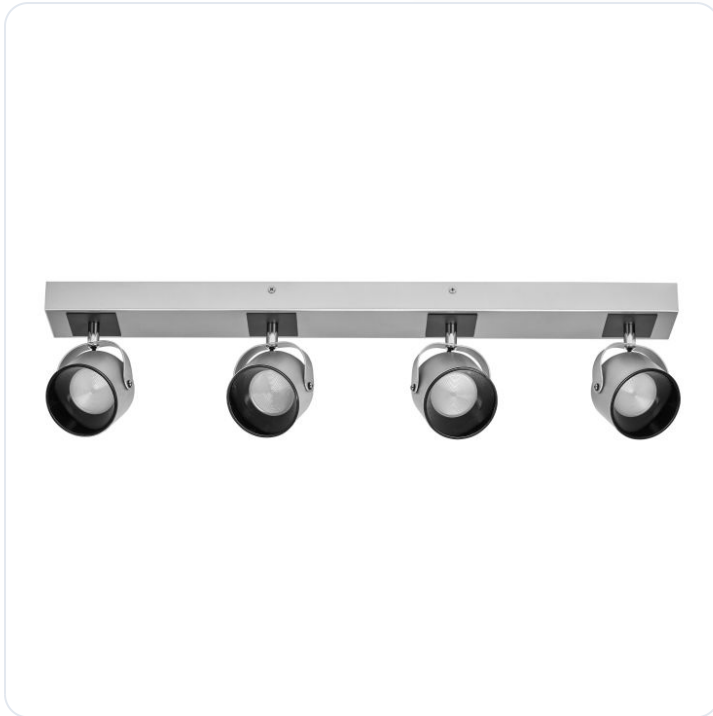

DECOR SPOT JUPITER 700MM 22W 830 SILEDV

Datablad productinformatie

ADVIESPRIJS EXCL. BTW

€ 128,00

PRODUCTGEGEVENS

SKU: 107254671

Productpagina:

[Bekijk product op wolfs.nl](#)

DECOR SPOT JUPITER 700MM 22W 830 SILEDV

Omschrijving

DECOR SPOT JUPITER 700MM 22W 830 SILEDV