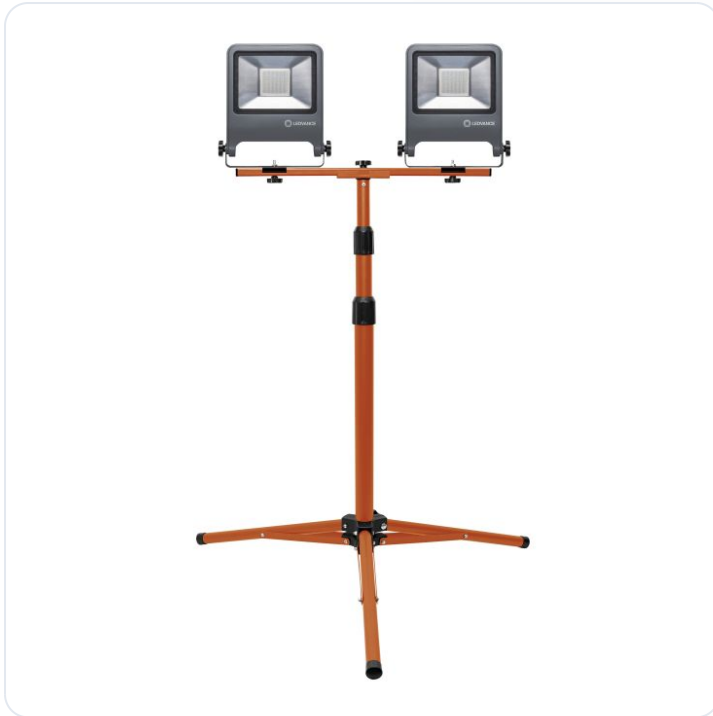

LED WORKLIGHT 2X50W 840 TRIPOD LEDV

Datablad productinformatie

ADVIESPRIJS EXCL. BTW

€ 242,71

PRODUCTGEGEVENS

SKU: 107254293

Productpagina:

[Bekijk product op wolfs.nl](#)

LED WORKLIGHT 2X50W 840 TRIPOD LEDV

Omschrijving

LED WORKLIGHT 2X50W 840 TRIPOD LEDV