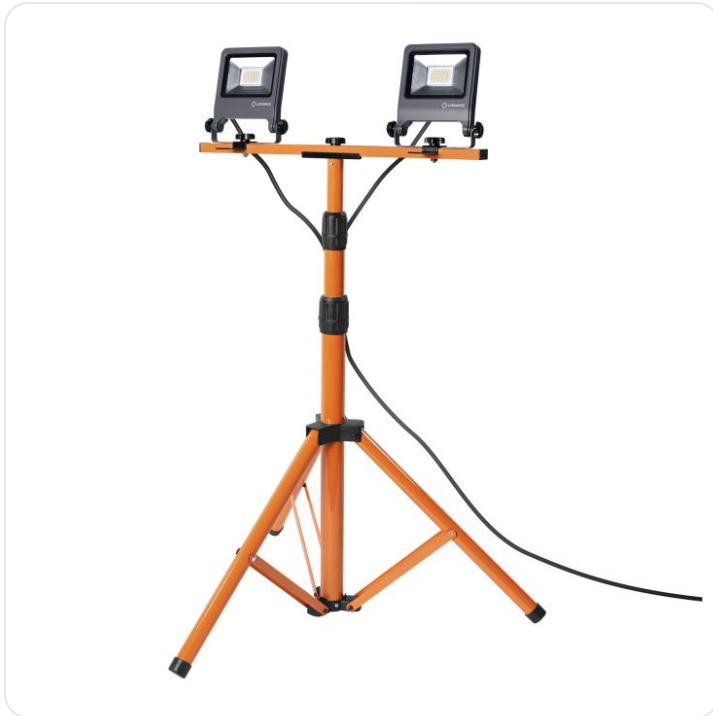

LED WORKLIGHT 2X20W 840 TRIPOD LEDV

Datablad productinformatie

ADVIESPRIJS EXCL. BTW

€ 121,36

PRODUCTGEGEVENS

SKU: 107254291

Productpagina:

[Bekijk product op wolfs.nl](#)

LED WORKLIGHT 2X20W 840 TRIPOD LEDV

Omschrijving

LED WORKLIGHT 2X20W 840 TRIPOD LEDV