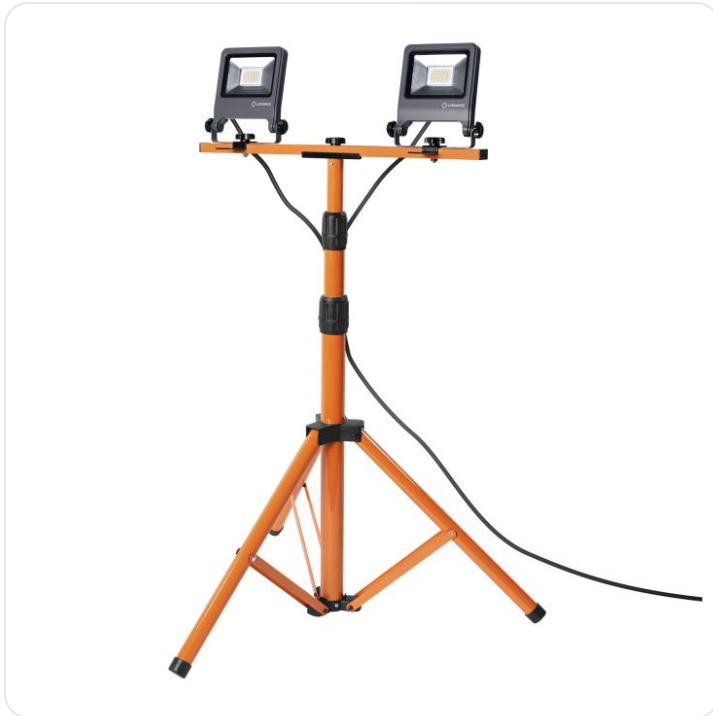

## LED WORKLIGHT 2X20W 840 TRIPOD LEDV

Datablad productinformatie

ADVIESPRIJS EXCL. BTW

**€ 121,36**

PRODUCTGEGEVENS

**SKU:** 107254291

**Productpagina:**

[Bekijk product op wolfs.nl](#)

LED WORKLIGHT 2X20W 840 TRIPOD LEDV

### Omschrijving

LED WORKLIGHT 2X20W 840 TRIPOD LEDV