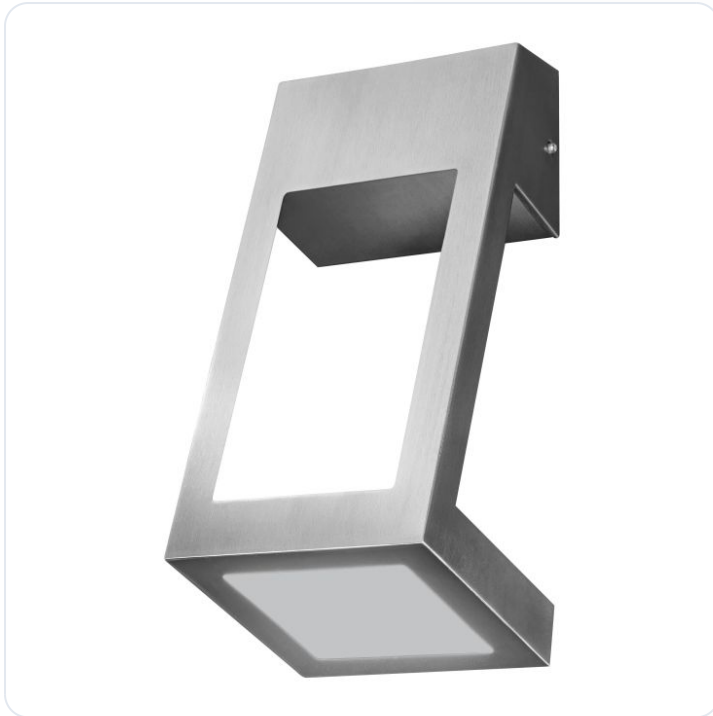

ENDURA STYLE EDGE WALLUPDOWN 7WST LEDV

Datablad productinformatie

ADVIESPRIJS EXCL. BTW

€ 104,02

PRODUCTGEGEVENS

SKU: 107254156

Productpagina:

[Bekijk product op wolfs.nl](#)

ENDURA STYLE EDGE WALLUPDOWN 7WST LEDV

Omschrijving

ENDURA STYLE EDGE WALLUPDOWN 7WST LEDV