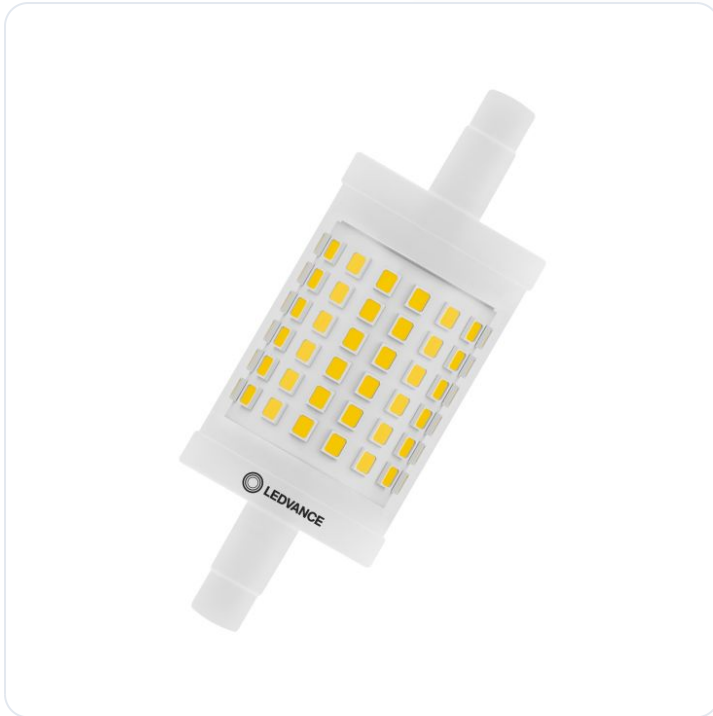

LED LINE78 100 11.5W 827 R7S P LEDV

Datablad productinformatie

ADVIESPRIJS EXCL. BTW

€ 24,00

PRODUCTGEGEVENS

SKU: 107252528

Productpagina:

[Bekijk product op wolfs.nl](#)

LED LINE78 100 11.5W 827 R7S P LEDV

Omschrijving

LED LINE78 100 11.5W 827 R7S P LEDV