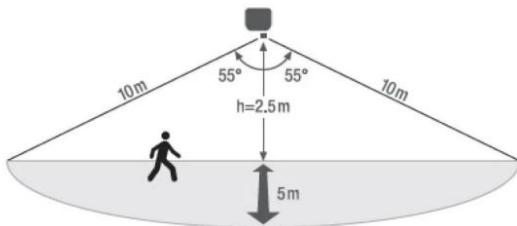

## Floodlight sensor LED 20W/4000K zwart

Datablad productinformatie

Time:  
8 seconds to 12 minutes

Lux:  
0-1000 Lux

Range:  
2m-10m

ADVIESPRIJS INCL. BTW

**€ 51,45**

PRODUCTGEGEVENS

### Omschrijving

Floodlight met bewegingsmelder LED 20W, 2000Lm, 4000K, stralingshoek 100°, uitgevoerd in de kleur zwart, IP65