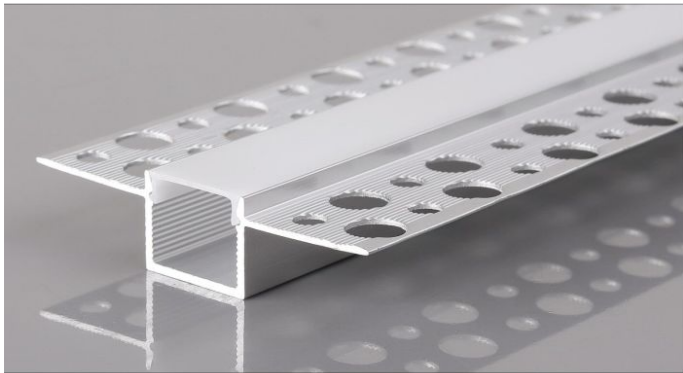

ALU ZWART PROFIEL TRIMLESS, 60xH12x2000m

Datablad productinformatie

ADVIESPRIJS EXCL. BTW

€ 38,25

PRODUCTGEGEVENS

SKU: 098302403

Productpagina:

[Bekijk product op wolfs.nl](#)

ALU ZWART PROFIEL TRIMLESS, 60xH12x2000m

Omschrijving

Trimless aluminium inbouwprofiel tbv te stuccen wanden en plafonds. Zwart met opalen kunststof afscherming, [BxH=60x12mm, L=2000mm]

Afbeeldingen