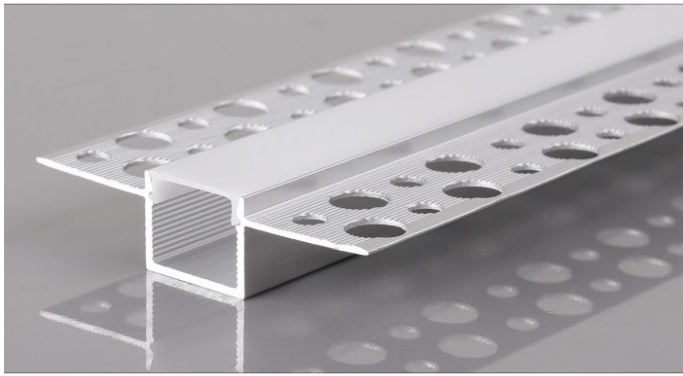

## ALUMINIUM PROFIEL TRIMLESS, 60xH12x2000m

Datablad productinformatie

ADVIESPRIJS EXCL. BTW

**€ 29,42**

PRODUCTGEGEVENS

**SKU:** 098302378

**Productpagina:**

[Bekijk product op wolfs.nl](#)

ALUMINIUM PROFIEL TRIMLESS, 60xH12x2000m

### Omschrijving

Trimless aluminium inbouwprofiel tbv te stucen wanden en plafonds. Aluminiumgrijs met opalen kunststof afscherming, [BxH=60x12mm, L=2000mm]