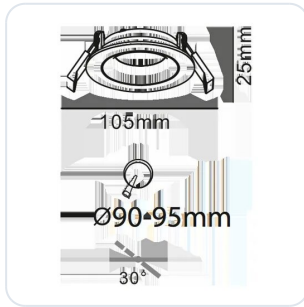

Inbouwspot XL WV201 wit

Datablad productinformatie

ADVIESPRIJS EXCL. BTW

€ 17,96

PRODUCTGEGEVENS

SKU: 098000007

Productpagina:

[Bekijk product op wolfs.nl](#)

Inbouwspot XL WV201 wit

Omschrijving

Inbouwspot Lum WV201 XL, geschikt voor LED modules en GU10 lichtbronnen, uitgevoerd in de kleur wit. [GM:95mm; BM:105mm; IH afhankelijk van de gekozen lichtbron]

Afbeeldingen

Gerelateerde artikelen

Foto	Artikel	SKU	Adviesprijs excl. BTW
	Osram LED driver 350mA 19W triac dimbaar Bekijk product	107906376	€ 18,96
	Fitting GU10 Bekijk product	FITTING-GU10-CONF	€ 1,55
	LED module 50mm Bekijk product	LED-MODULE-50MM-CONF	€ 29,04
	GU10 50mm Philips lamp Bekijk product	GU10-50MM-PHILIPS-LAMP-CONF	€ 6,37