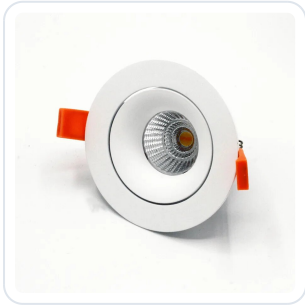

Inbouwspot XL WV201 wit

Datablad productinformatie

ADVIESPRIJS EXCL. BTW

€ 17,96

PRODUCTGEGEVENS

SKU: 098000007

Productpagina:

[Bekijk product op wolfs.nl](#)

Inbouwspot XL WV201 wit

Omschrijving

Inbouwspot Lum WV201 XL, geschikt voor LED modules en GU10 lichtbronnen, uitgevoerd in de kleur wit. [GM:95mm; BM:105mm; IH afhankelijk van de gekozen lichtbron]

Afbeeldingen

Gerelateerde artikelen

Foto	Artikel	SKU	Adviesprijs excl. BTW
	Osram LED driver 350mA 19W triac dimbaar Bekijk product	107906376	€ 18,96
	Fitting GU10 Bekijk product	FITTING-GU10-CONF	€ 1,55
	LED module 50mm Bekijk product	LED-MODULE-50MM-CONF	€ 29,04
	GU10 50mm Philips lamp Bekijk product	GU10-50MM-PHILIPS-LAMP-CONF	€ 6,37