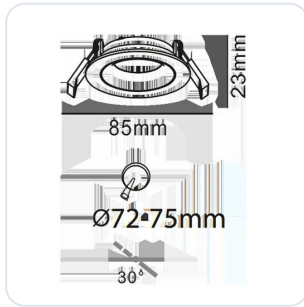

Inbouwspot WV201 alu geborsteld

Datablad productinformatie

ADVIESPRIJS EXCL. BTW

€ 17,60

PRODUCTGEGEVENS

SKU: 098000035

Productpagina:

[Bekijk product op wolfs.nl](#)

Inbouwspot WV201 alu geborsteld

Omschrijving

Inbouwspot WV201 in de kleur aluminium geschuurd, geschikt voor LED modules en GU10 lichtbronnen, GM:71mm; BM:85mm; IH afhankelijk van de gekozen lichtbron

Afbeeldingen

Gerelateerde artikelen

Foto	Artikel	SKU	Adviesprijs excl. BTW
	Fitting GU10 Bekijk product	FITTING-GU10-CONF	€ 1,55
	LED module 50mm Bekijk product	LED-MODULE-50MM-CONF	€ 29,04
	GU10 50mm Philips lamp Bekijk product	GU10-50MM-PHILIPS-LAMP-CONF	€ 6,37