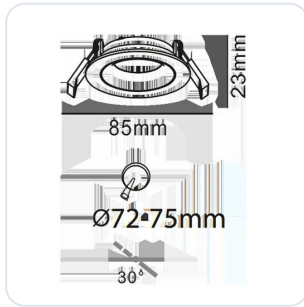

Inbouwspot WV201 zwart

Omschrijving

Inbouwspot WV201 in de kleur zwart, geschikt voor LED modules en GU10 lichtbronnen, GM:71mm; BM:85mm; IH afhankelijk van de gekozen lichtbron

Afbeeldingen

Gerelateerde artikelen

Foto	Artikel	SKU	Adviesprijs excl. BTW
	Osram LED driver 350mA 19W triac dimbaar Bekijk product	107906376	€ 18,96
	Fitting GU10 Bekijk product	FITTING-GU10-CONF	€ 1,55
	LED module 50mm Bekijk product	LED-MODULE-50MM-CONF	€ 29,04
	GU10 50mm Philips lamp Bekijk product	GU10-50MM-PHILIPS-LAMP-CONF	€ 6,37