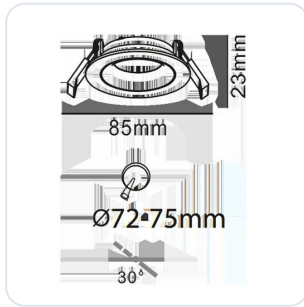

Afbeeldingen

Gerelateerde artikelen

Foto	Artikel	SKU	Adviesprijs excl. BTW
	Osram LED driver 350mA 19W triac dimbaar Bekijk product	107906376	€ 18,96
	Fitting GU10 Bekijk product	FITTING-GU10-CONF	€ 1,55
	LED module 50mm Bekijk product	LED-MODULE-50MM-CONF	€ 29,04
	GU10 50mm Philips lamp Bekijk product	GU10-50MM-PHILIPS-LAMP-CONF	€ 6,37