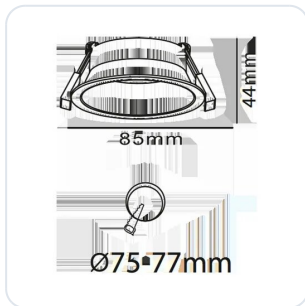

Inbouwspot WV202 wit IP54

Omschrijving

Inbouwspot WV202 verdiept IP54 in de kleur wit, geschikt voor LED modules en GU10 lichtbronnen, GM:77mm; BM:85mm; IH afhankelijk van de gekozen lichtbron

Afbeeldingen