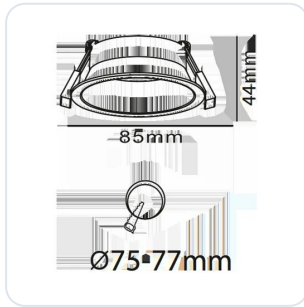

Afbeeldingen

Gerelateerde artikelen

Foto	Artikel	SKU	Adviesprijs excl. BTW
	Osram LED driver 350mA 19W triac dimbaar Bekijk product	107906376	€ 18,96
	Fitting GU10 Bekijk product	FITTING-GU10-CONF	€ 1,55
	LED module 50mm Bekijk product	LED-MODULE-50MM-CONF	€ 29,04
	GU10 50mm Ledvance lamp Bekijk product	GU10-50MM-LEDVANCE-LAMP-CONF	€ 6,70