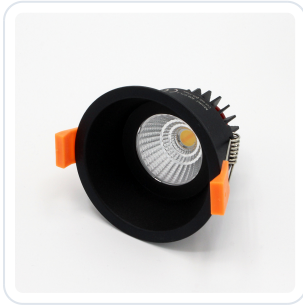

Inbouwspot WV202 zwart

Datablad productinformatie

ADVIESPRIJS EXCL. BTW

€ 15,74

PRODUCTGEGEVENS

SKU: 098000003

Productpagina:

[Bekijk product op wolfs.nl](#)

Inbouwspot WV202 zwart

Omschrijving

Inbouwspot WV202 verdiept in de kleur zwart, geschikt voor LED modules en GU10 lichtbronnen, GM:77mm; BM:85mm; IH afhankelijk van de gekozen lichtbron WV202

Afbeeldingen

Gerelateerde artikelen

Foto	Artikel	SKU	Adviesprijs excl. BTW
	Osram LED driver 350mA 19W triac dimbaar Bekijk product	107906376	€ 18,96
	Fitting GU10 Bekijk product	FITTING-GU10-CONF	€ 1,55
	LED module 50mm Bekijk product	LED-MODULE-50MM-CONF	€ 29,04
	GU10 50mm Ledvance lamp Bekijk product	GU10-50MM-LEDVANCE-LAMP-CONF	€ 6,70