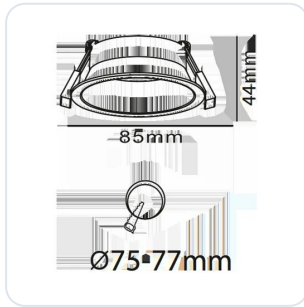

Inbouwspot WV202 zwart

Omschrijving

Inbouwspot WV202 verdiept in de kleur zwart, geschikt voor LED modules en GU10 lichtbronnen, GM:77mm; BM:85mm; IH afhankelijk van de gekozen lichtbron WV202

Afbeeldingen