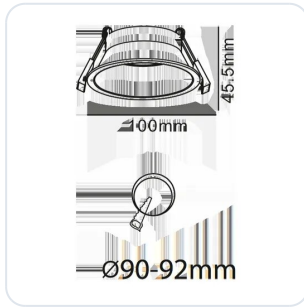

Afbeeldingen

Gerelateerde artikelen

Foto	Artikel	SKU	Adviesprijs incl. BTW
	Osram LED driver 350mA 19W triac dimbaar Bekijk product	107906376	€ 18,96
	Fitting GU10 Bekijk product	FITTING-GU10-CONF	€ 1,55
	LED module 50mm Bekijk product	LED-MODULE-50MM-CONF	€ 29,04
	GU10 50mm Philips lamp Bekijk product	GU10-50MM-PHILIPS-LAMP-CONF	€ 6,37