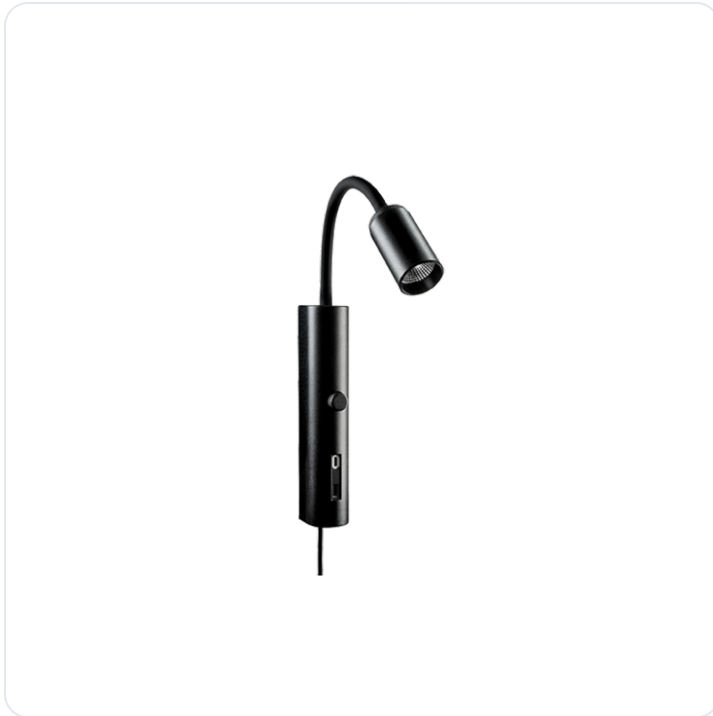

Tube Wall zwart USB 2700K Fase afsnijdin

Datablad productinformatie

ADVIESPRIJS INCL. BTW

€ 138,00

PRODUCTGEGEVENS

SKU: 085634004

Productpagina:

[Bekijk product op wolfs.nl](#)

Tube Wall zwart USB 2700K Fase afsnijdin

Omschrijving

Bedwandlamp Tube Wall, 8W LED 2700K, 350Lm, CRI98, bundel 38°, met geïntegreerde dimfunctie, verstelbare arm met verdiepte LED module (anit-verblinding), uitgevoerd in de kleur zwart. Voorzien van USB-A en USB-C aansluiting. [H:223mm B:45mm D:47mm] IP20 (optioneel bij te bestellen ee legplankje voor de telefoon)