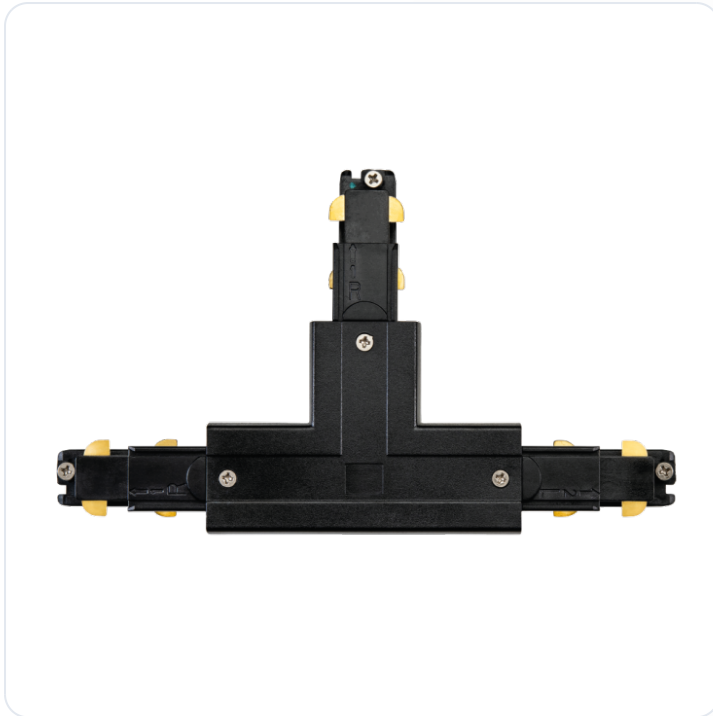

## Shoplevel Dali T-Connector (L1) zwart

Datablad productinformatie

ADVIESPRIJS EXCL. BTW

**€ 48,00**

PRODUCTGEGEVENS

**SKU:** 085633979

**Productpagina:**

[Bekijk product op wolfs.nl](#)

Shoplevel Dali T-Connector (L1) zwart

### Omschrijving

Shoplevel Dali T-Connector (L1) zwart