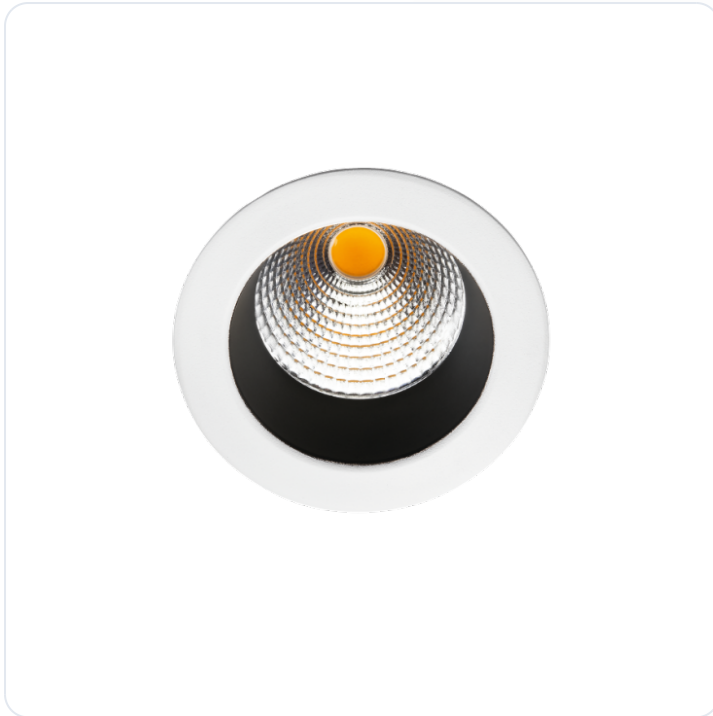

Jupiter Pro Soft 35° wit 3000K Dali / Pu

Datablad productinformatie

ADVIESPRIJS EXCL. BTW

€ 145,00

PRODUCTGEGEVENS

SKU: 085309528

Productpagina:

[Bekijk product op wolfs.nl](#)

Jupiter Pro Soft 35° wit 3000K Dali / Pu

Omschrijving

Inbouwarmatuur Jupiter Pro Soft in de kleur wit met zwarte reflector, voorzien van een LED module 3000K, 22W 1730lm. Door de zwarte reflector krijg je een sterke, verblindingsvrije verlichting. dali dimbaar [GM: 83mm; BM: 114mm; IH: 130mm]