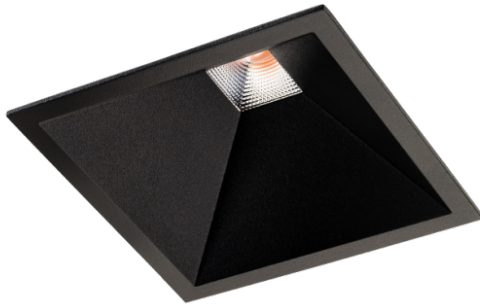

Soft Square zwart LED 3000K Fase afsnijd

Datablad productinformatie

ADVIESPRIJS EXCL. BTW

€ 114,00

PRODUCTGEGEVENS

SKU: 085309506

Productpagina:

[Bekijk product op wolfs.nl](#)

Soft Square zwart LED 3000K Fase afsnijd

Omschrijving

Plafond inbouw downlight Soft Square, LED 12W, 3000K, 890lm, UGR19, 60° dimbaar door Fase afsnijding. Vierkante zwarte downlight gemaakt voor vierkante gaten. BM: 95x95mm, gatmaat 83x83mm; IH: 58mm IP43