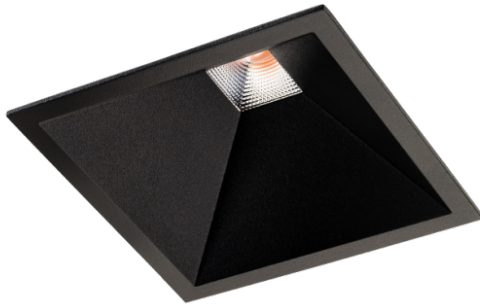

Soft Square zwart LED 2700K Fase afsnijd

Datablad productinformatie

ADVIESPRIJS EXCL. BTW

€ 114,00

PRODUCTGEGEVENS

SKU: 085309505

Productpagina:

[Bekijk product op wolfs.nl](#)

Soft Square zwart LED 2700K Fase afsnijd

Omschrijving

Plafond inbouw downlight Soft Square, LED 12W, 2700K, 880lm, UGR19, Ra 98, 60° dimbaar door Fase afsnijding. Vierkante zwarte downlight geschikt voor ronde en vierkante gaten. [95x95mm, GM rond:120mm, GM vierkant:83x83mm] Met een extra frame ook voor ronde gaten [140x140 mm GM rond120mm GM vierkant 83x83mm] IP43 (incl. driver 102x51x22mm)