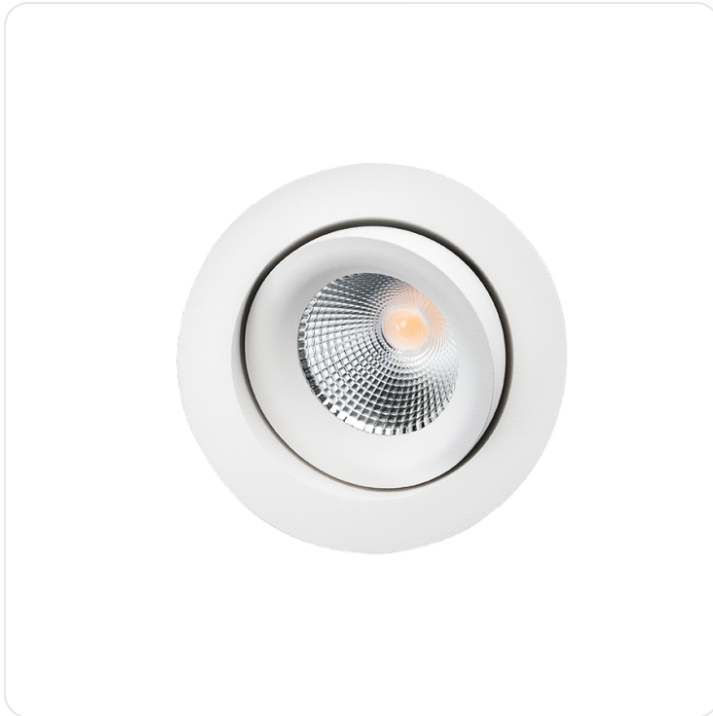

## Junistar Lux Isosafe In/Out Wit 8W Led 2

Datablad productinformatie

ADVIESPRIJS INCL. BTW

**€ 83,00**

PRODUCTGEGEVENS

**SKU:** 085208900

**Productpagina:**

[Bekijk product op wolfs.nl](#)

Junistar Lux Isosafe In/Out Wit 8W Led 2

### Omschrijving

Plafond inbouw spots Junistar Lux Isosafe In/Out, uitgevoerd in de kleur wit, voorzien van 8W warmwitte led (2700K - 540Lm), inclusief powersupply, dimbaar trailing edge, IP44. [GM: Ø83; BM: Ø94; IH:54mm]