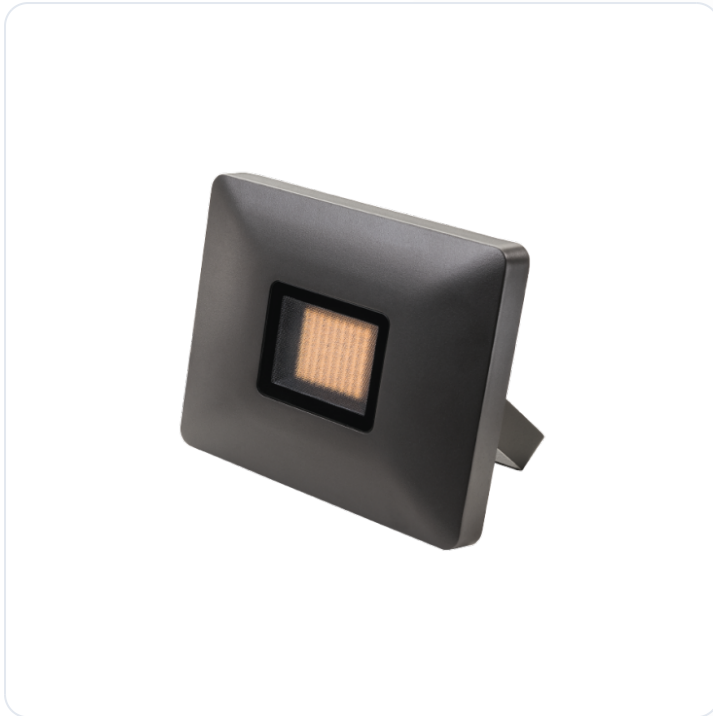

Flom Maxi 45W LED 3000K

Datablad productinformatie

ADVIESPRIJS EXCL. BTW

€ 135,00

PRODUCTGEGEVENS

SKU: 085203166

Productpagina:

[Bekijk product op wolfs.nl](#)

Flom Maxi 45W LED 3000K

Omschrijving

Opbouwstraler symmetrisch, Flom Maxi 42W LED 3000K, 4640lm, 230VAC, uitgevoerd in de kleur grafiet, voorzien van verstelbare montagebeugel, IP65, IK06 [LxBxH=210x161x64mm]