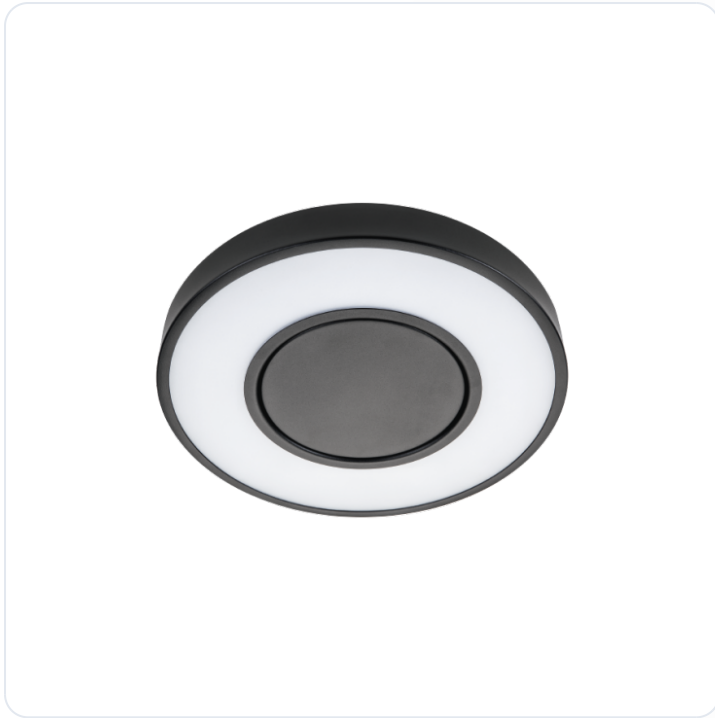

Circulus mat zwart 17W LED dimbaar 2700K

Datablad productinformatie

ADVIESPRIJS EXCL. BTW

€ 227,00

PRODUCTGEGEVENS

SKU: 085202821

Productpagina:

[Bekijk product op wolfs.nl](#)

Circulus mat zwart 17W LED dimbaar 2700K

Omschrijving

Plafond- & wand opbouw armatuur Circulus, uitgevoerd in de kleur mat zwart, voorzien van 17W warmwitte led (2700K - 1360Lm), dimbaar. [Ø360;H:45mm]