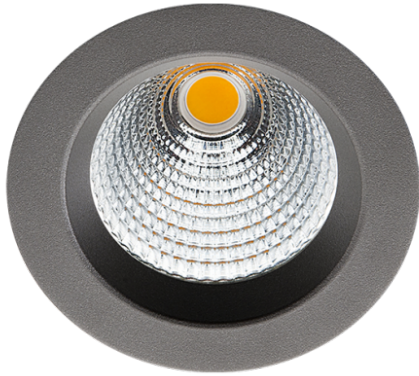

Jupiter Pro Outdoor grafiet 25W LED 40D

Datablad productinformatie

ADVIESPRIJS EXCL. BTW

€ 173,00

PRODUCTGEGEVENS

SKU: 085202183

Productpagina:

[Bekijk product op wolfs.nl](#)

Jupiter Pro Outdoor grafiet 25W LED 40D

Omschrijving

Jupiter Pro Outdoor grafiet 25W LED 40D 4000K