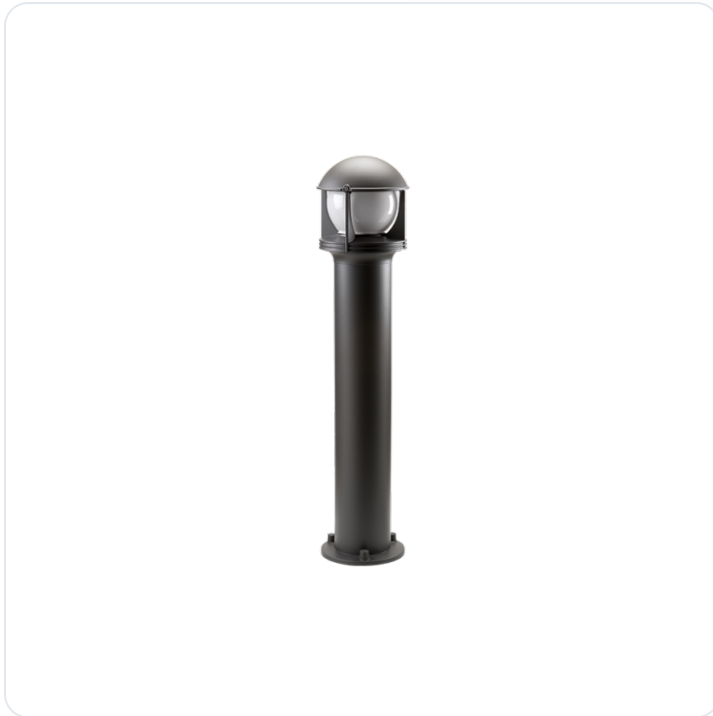

Opus LED grafiet/opaal 16W LED dim.

Datablad productinformatie

ADVIESPRIJS EXCL. BTW

€ 405,00

PRODUCTGEGEVENS

SKU: 085201573

Productpagina:

[Bekijk product op wolfs.nl](#)

Opus LED grafiet/opaal 16W LED dim.

Omschrijving

Opus R grafiet / opaal 1100 LED 11.5W, 3000K, 580Lm, Ra>80, niet dimbaar. Excl. verankering [Bol Ø216 x H: 970mm] IP65