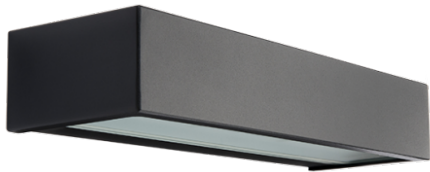

## Edge Direct zwart LED 3000K Fase afsnijd

Datablad productinformatie

ADVIESPRIJS EXCL. BTW

**€ 174,00**

PRODUCTGEGEVENS

**SKU:** 085101300

**Productpagina:**

[Bekijk product op wolfs.nl](#)

Edge Direct zwart LED 3000K Fase afsnijd

### Omschrijving

Wandlamp Edge Direct LED 7W, 3000K, 550lm, kleur behuizing zwart, dimbaar faseafsnijding, IK06 [bxhxd=320x60x103mm] IP65