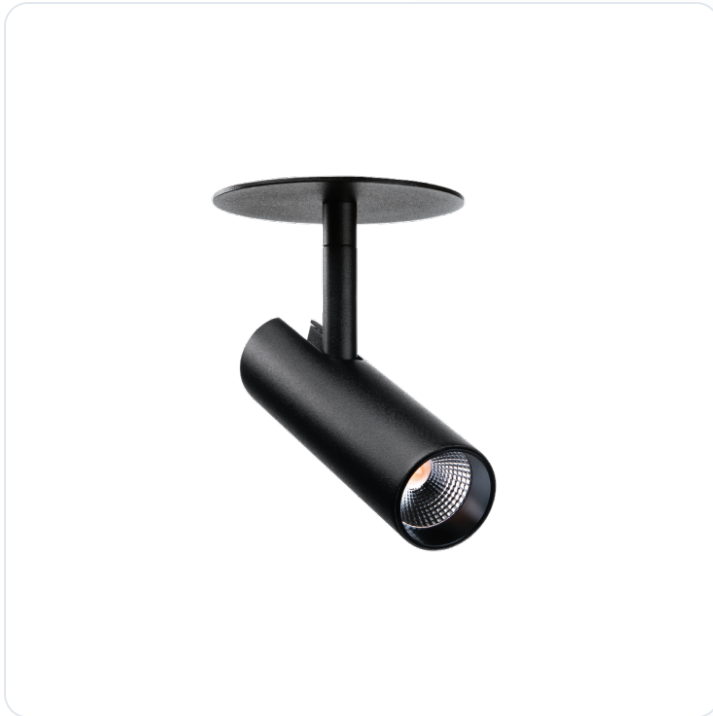

Tube Micro R zwart LED DTW dali

Datablad productinformatie

ADVIESPRIJS EXCL. BTW

€ 125,00

PRODUCTGEGEVENS

SKU: 085101246

Productpagina:

[Bekijk product op wolfs.nl](#)

Tube Micro R zwart LED DTW dali

Omschrijving

Semi inbouwspot Tube Micro R, 12W Dim to warm 2000-2800 DALI, uitgevoerd in de kleur zwart met verdiepte lichtbron om hinderlijke verblinding te voorkomen. Ø=39mm, L=135mm. Gatmaat Ø68-83mm Buitenmaat plafondrozet Ø94mm, Inbouwdiepte 51mm