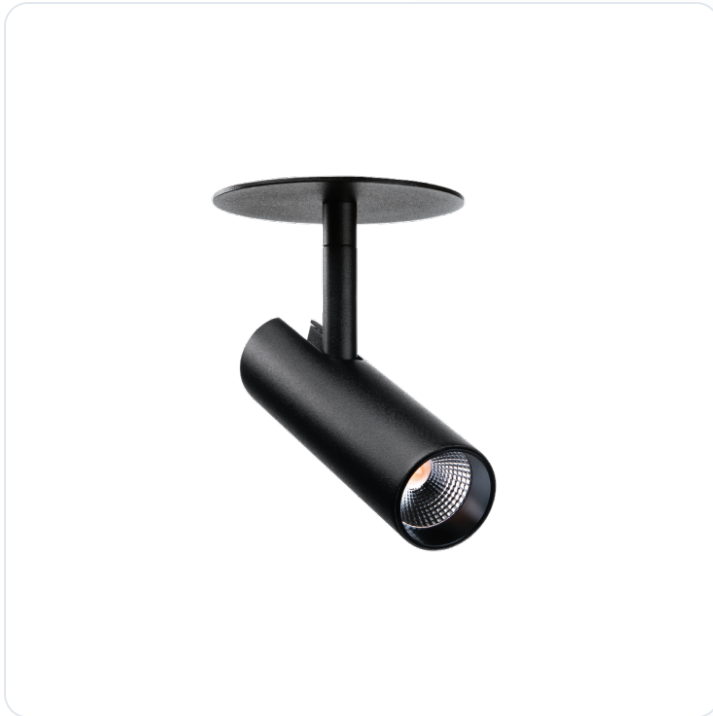

## Tube Micro R zwart LED DTW dali

Datablad productinformatie

ADVIESPRIJS EXCL. BTW

**€ 125,00**

PRODUCTGEGEVENS

**SKU:** 085101246

**Productpagina:**

[Bekijk product op wolfs.nl](#)

Tube Micro R zwart LED DTW dali

### Omschrijving

Semi inbouwspot Tube Micro R, 12W Dim to warm 2000-2800 DALI, uitgevoerd in de kleur zwart met verdiepte lichtbron om hinderlijke verblinding te voorkomen. Ø=39mm, L=135mm. Gatmaat Ø68-83mm Buitenmaat plafondrozet Ø94mm, Inbouwdiepte 51mm