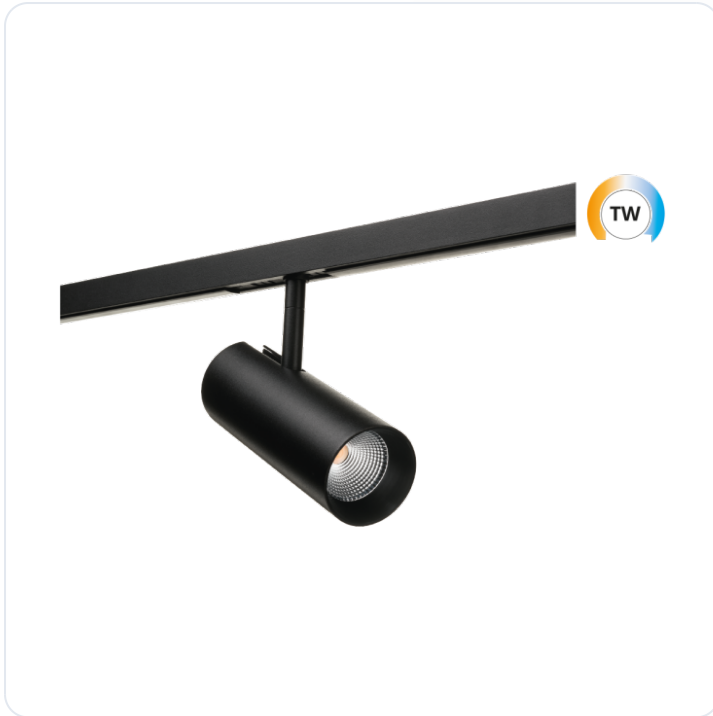

ZIP Tube Mini zwart TW 2000-4000K LEDDim

Datablad productinformatie

ADVIESPRIJS EXCL. BTW

€ 146,00

PRODUCTGEGEVENS

SKU: 085101224

Productpagina:

[Bekijk product op wolfs.nl](#)

ZIP Tube Mini zwart TW 2000-4000K LEDDim

Omschrijving

ZIP rail spot Tube Mini. LED 13W, TW 2000-4000K, CRI98, uitgevoerd in de kleur zwart. Triac dimbaar, inclusief railadapter.
[L=160mm, Ø=59mm]