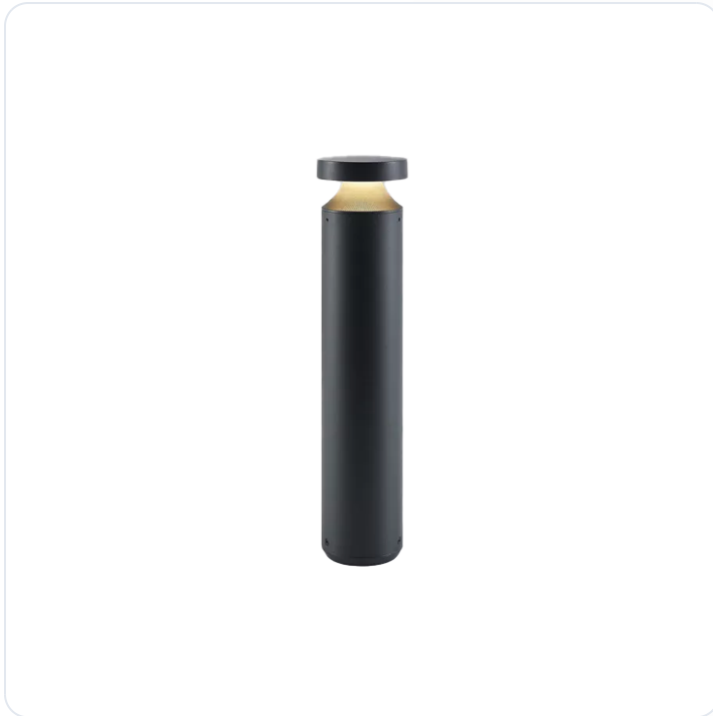

Mona Mini F antraciet H:450mm

Datablad productinformatie

ADVIESPRIJS EXCL. BTW

€ 369,00

PRODUCTGEGEVENS

SKU: 084202913

Productpagina:

[Bekijk product op wolfs.nl](#)

DOWNLOADS

• **Handleiding 1:**

[Open bestand](#)

Mona Mini F antraciet H:450mm

Omschrijving

Borderarmatuur Mona mini F, uitgevoerd in antraciet, voorzien van 12W warmwitte led (3000K - 550Lm - CRI>80). [Ø100; h:450mm]