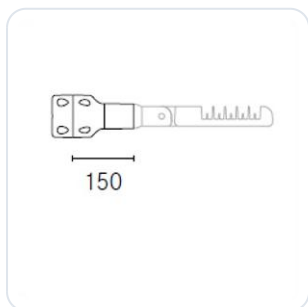

Levante accessoire L3 Kit sable

Omschrijving

Topstuk voor enkelvoudige mastmontage grijs (RAL9006), geschikt voor masten met een top van $\varnothing 60-76$ mm, exclusief armatuursteun L9/L10

Afbeeldingen