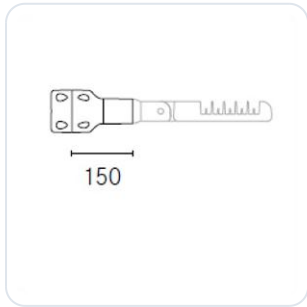

Afbeeldingen

Gerelateerde artikelen

Foto	Artikel	SKU	Adviesprijs excl. BTW
	Levante accessoires Bekijk product	LEVANTE- ACCESSOIRES-CONF	€ 42,00