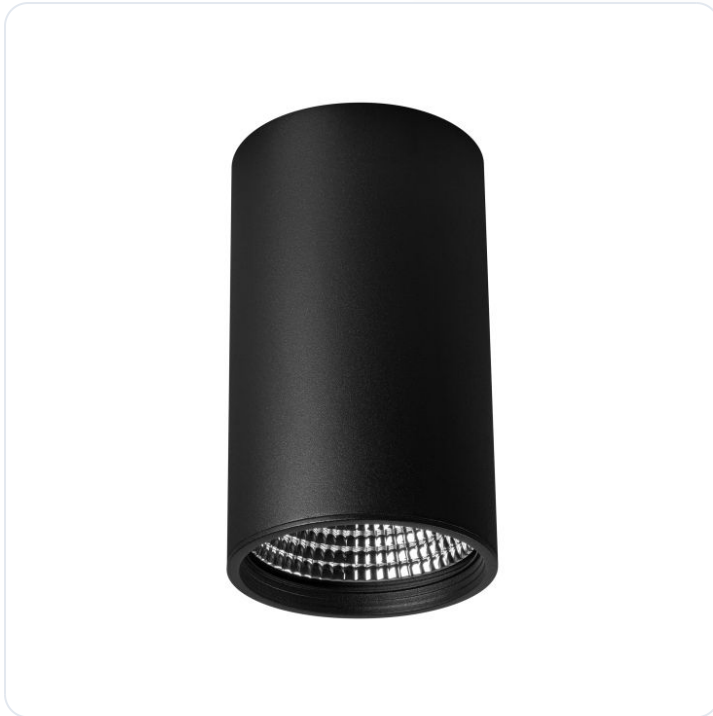

LED Pro-Rio Surface E, 47W, Zwart, Opbou

Datablad productinformatie

ADVIESPRIJS EXCL. BTW

€ 220,50

PRODUCTGEGEVENS

SKU: 072203515

Productpagina:

[Bekijk product op wolfs.nl](#)

LED Pro-Rio Surface E, 47W, Zwart, Opbou

Omschrijving

LED Pro-Rio Surface E, 47W, Zwart, Opbouw, 4000K, Ra > 90, 40graden

Afbeeldingen