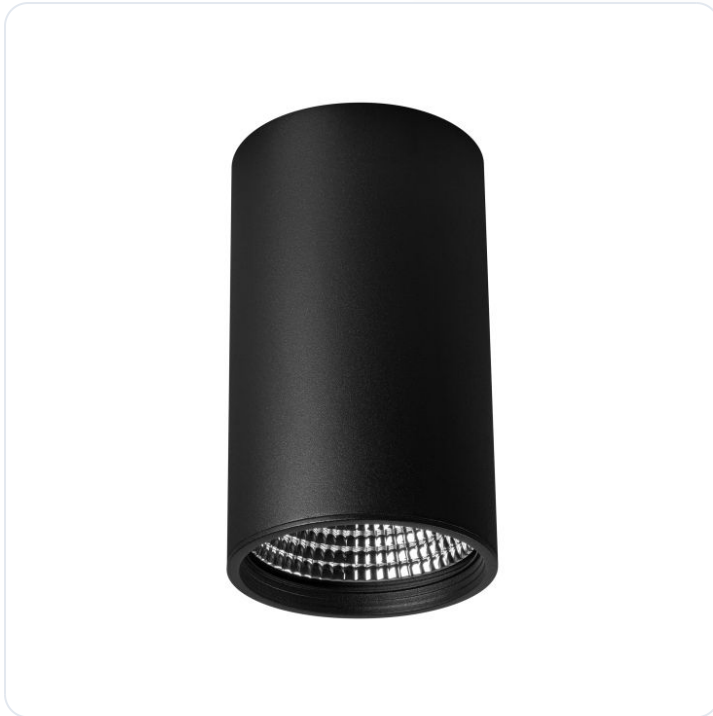

## LED Pro-Rio Surface E, 47W, Zwart, Opbou

Datablad productinformatie

ADVIESPRIJS EXCL. BTW

**€ 220,50**

PRODUCTGEGEVENS

**SKU:** 072203513

**Productpagina:**

[Bekijk product op wolfs.nl](#)

LED Pro-Rio Surface E, 47W, Zwart, Opbou

### Omschrijving

LED Pro-Rio Surface E, 47W, Zwart, Opbouw, 4000K, Ra > 90, 28 graden