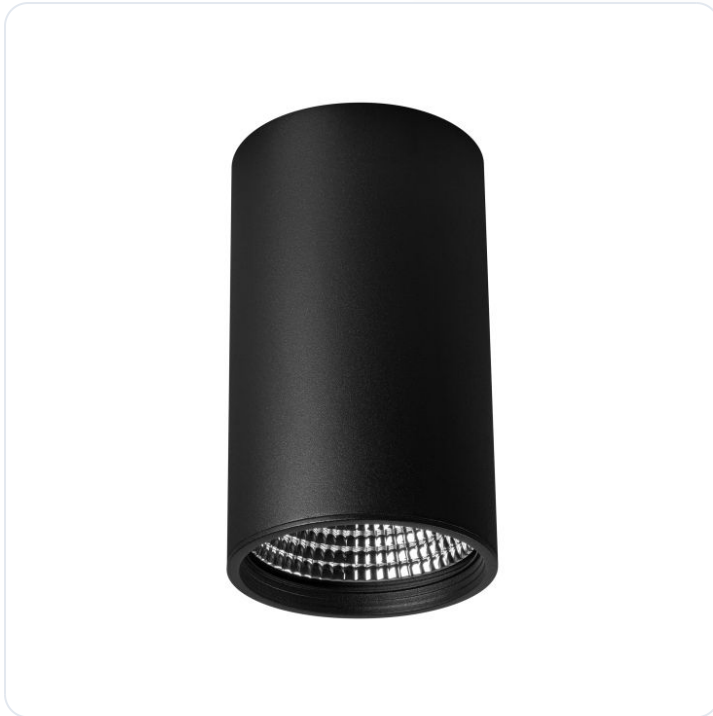

LED Pro-Rio Surface E, 47W, Zwart, Opbou

Datablad productinformatie

ADVIESPRIJS EXCL. BTW

€ 220,50

PRODUCTGEGEVENS

SKU: 072203513

Productpagina:

[Bekijk product op wolfs.nl](#)

LED Pro-Rio Surface E, 47W, Zwart, Opbou

Omschrijving

LED Pro-Rio Surface E, 47W, Zwart, Opbouw, 4000K, Ra > 90, 28 graden

Afbeeldingen