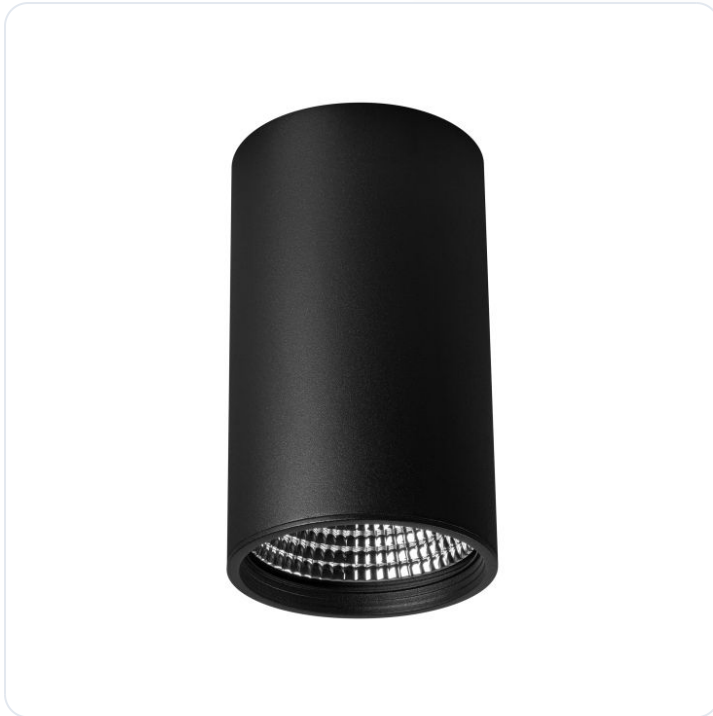

## LED Pro-Rio Surface E, 47W, Zwart, Opbou

Datablad productinformatie

ADVIESPRIJS EXCL. BTW

**€ 220,50**

PRODUCTGEGEVENS

**SKU:** 072203512

**Productpagina:**

[Bekijk product op wolfs.nl](#)

LED Pro-Rio Surface E, 47W, Zwart, Opbou

### Omschrijving

LED Pro-Rio Surface E, 47W, Zwart, Opbouw, 3000K, Ra > 90, 28 graden