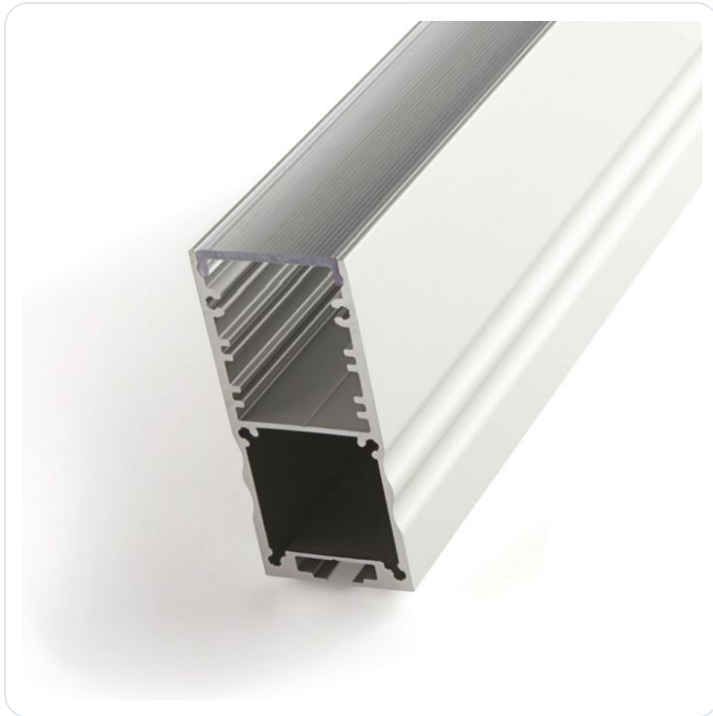

## Al profiel Powerline Slim 30/2m, Melkwit

Datablad productinformatie

ADVIESPRIJS EXCL. BTW

**€ 174,50**

PRODUCTGEGEVENS

**SKU:** 072203403

**Productpagina:**

[Bekijk product op wolfs.nl](#)

Al profiel Powerline Slim 30/2m, Melkwit

### Omschrijving

Al profiel Powerline Slim 30/2m, Melkwitte lens