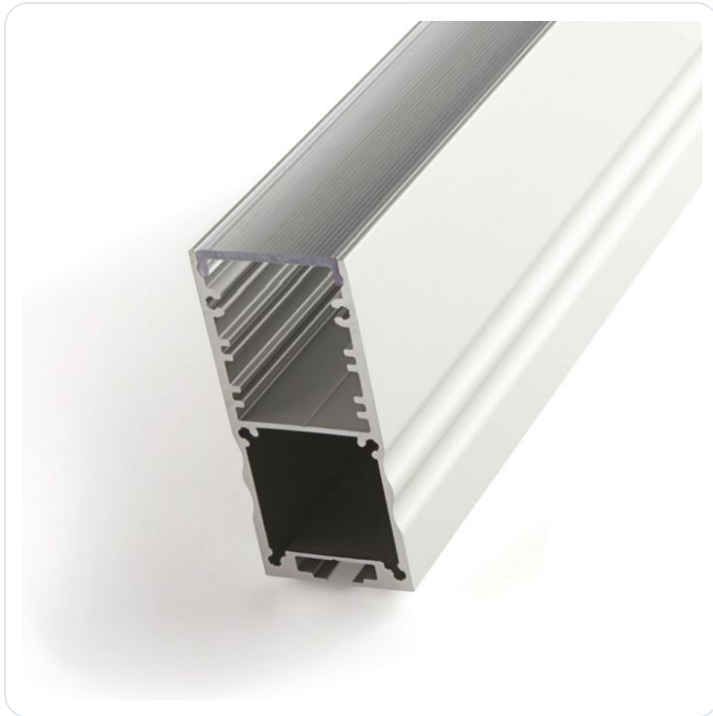

Al profiel Powerline Slim 30/2m, Transpa

Datablad productinformatie

ADVIESPRIJS EXCL. BTW

€ 174,50

PRODUCTGEGEVENS

SKU: 072203402

Productpagina:

[Bekijk product op wolfs.nl](#)

Al profiel Powerline Slim 30/2m, Transpa

Omschrijving

Al profiel Powerline Slim 30/2m, Transparante lens