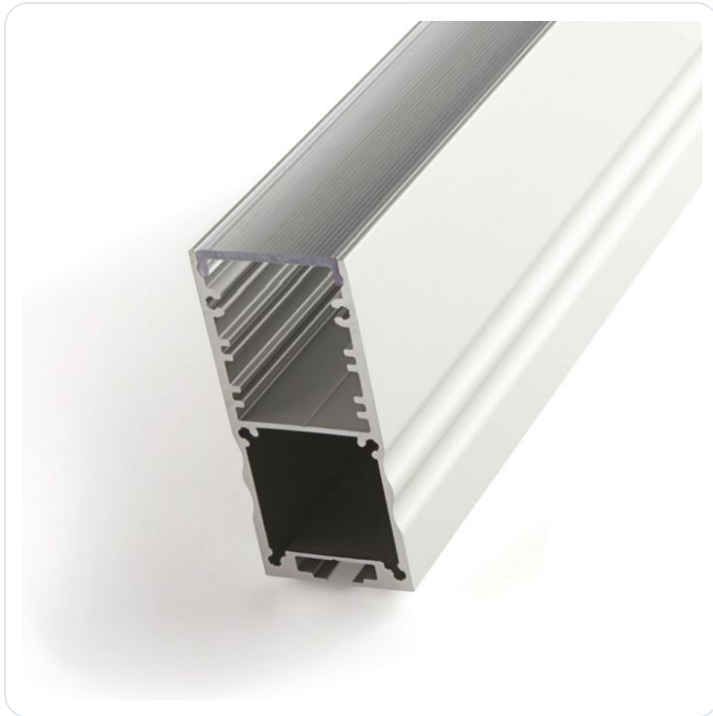

## Al profiel Powerline Slim 30/2m, Transpa

Datablad productinformatie

ADVIESPRIJS EXCL. BTW

**€ 174,50**

PRODUCTGEGEVENS

**SKU:** 072203402

**Productpagina:**

[Bekijk product op wolfs.nl](#)

Al profiel Powerline Slim 30/2m, Transpa

### Omschrijving

Al profiel Powerline Slim 30/2m, Transparante lens