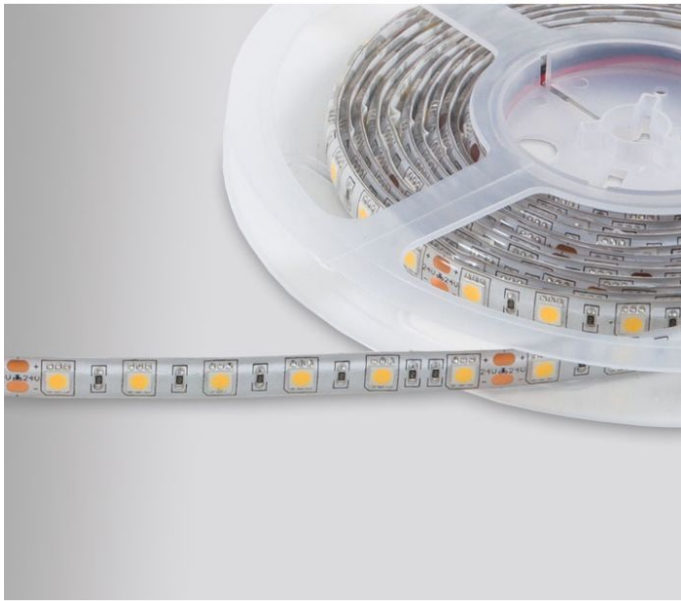

LED strip SILVER IP62, 24Vdc, 60LED/m; 1

Datablad productinformatie

ADVIESPRIJS EXCL. BTW

€ 152,00

PRODUCTGEGEVENS

SKU: 072203317

Productpagina:

[Bekijk product op wolfs.nl](#)

LED strip SILVER IP62, 24Vdc, 60LED/m; 1

Omschrijving

LED strip SILVER IP62, 24Vdc, 60LED/m; 14,4W/m; 510 Lm/m; RGB