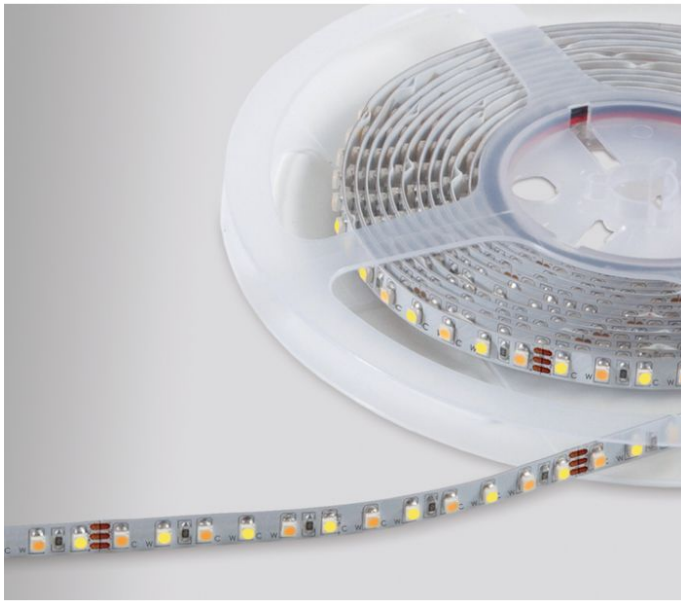

LED strip SILVER IP62, 24Vdc, 120 LED's/

Datablad productinformatie

ADVIESPRIJS EXCL. BTW

€ 147,00

PRODUCTGEGEVENS

SKU: 072203301

Productpagina:

[Bekijk product op wolfs.nl](#)

LED strip SILVER IP62, 24Vdc, 120 LED's/

Omschrijving

LED strip SILVER IP62, 24Vdc, 120 LED's/m CW (6000K)+ WW (2400K)