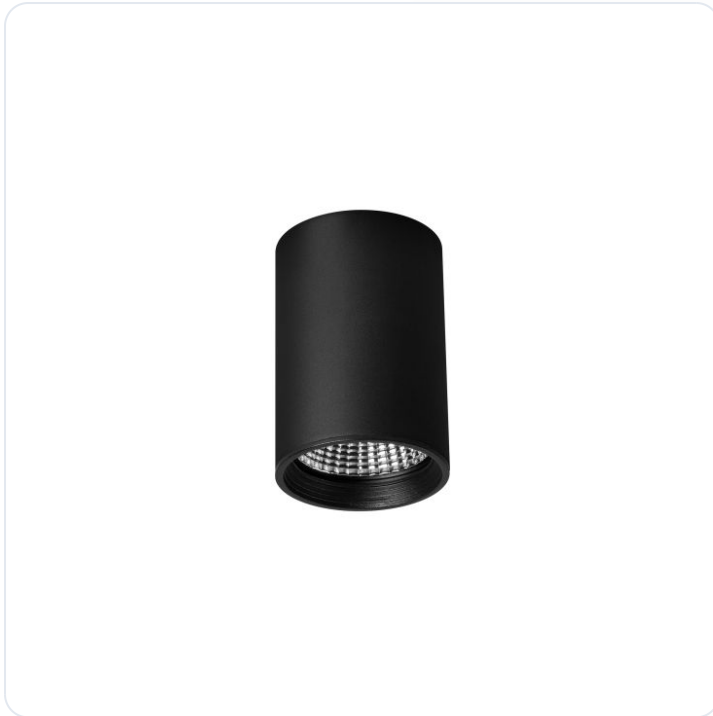

LED Pro-Rio Surface D, 27W, Zwart, Opbou

Datablad productinformatie

ADVIESPRIJS EXCL. BTW

€ 144,50

PRODUCTGEGEVENS

SKU: 072203289

Productpagina:

[Bekijk product op wolfs.nl](#)

LED Pro-Rio Surface D, 27W, Zwart, Opbou

Omschrijving

LED Pro-Rio Surface D, 27W, Zwart, Opbouw, 4000K, Ra > 90, 60graden

Afbeeldingen