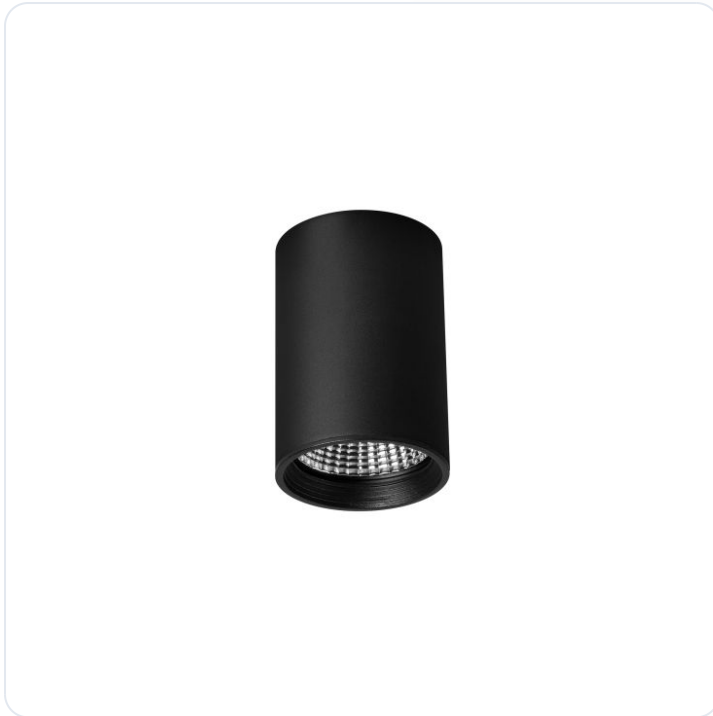

## LED Pro-Rio Surface D, 27W, Zwart, Opbou

Datablad productinformatie

ADVIESPRIJS EXCL. BTW

**€ 144,50**

PRODUCTGEGEVENS

**SKU:** 072203289

**Productpagina:**

[Bekijk product op wolfs.nl](#)

LED Pro-Rio Surface D, 27W, Zwart, Opbou

### Omschrijving

LED Pro-Rio Surface D, 27W, Zwart, Opbouw, 4000K, Ra > 90, 60graden