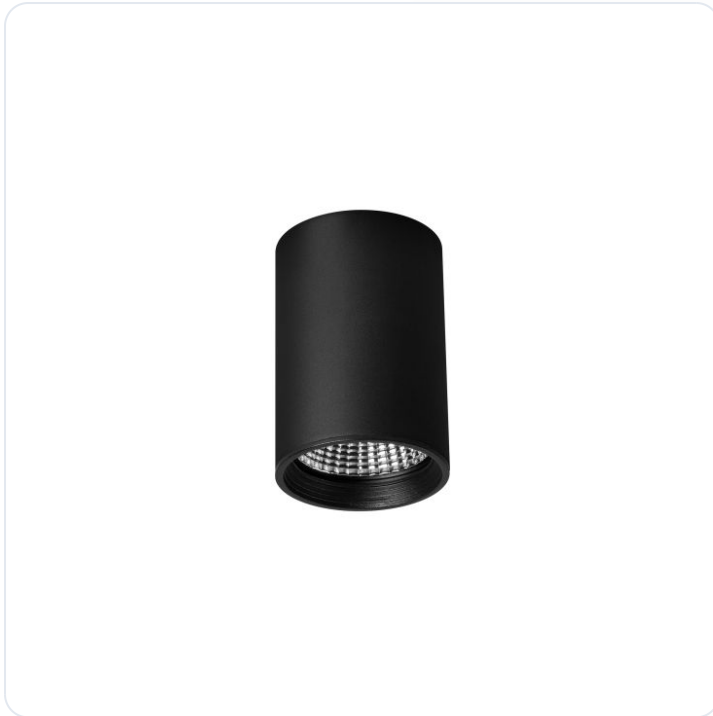

LED Pro-Rio Surface D, 27W, Zwart, Opbou

Datablad productinformatie

ADVIESPRIJS EXCL. BTW

€ 144,50

PRODUCTGEGEVENS

SKU: 072203288

Productpagina:

[Bekijk product op wolfs.nl](#)

LED Pro-Rio Surface D, 27W, Zwart, Opbou

Omschrijving

LED Pro-Rio Surface D, 27W, Zwart, Opbouw, 3000K, Ra > 90, 60 graden

Afbeeldingen