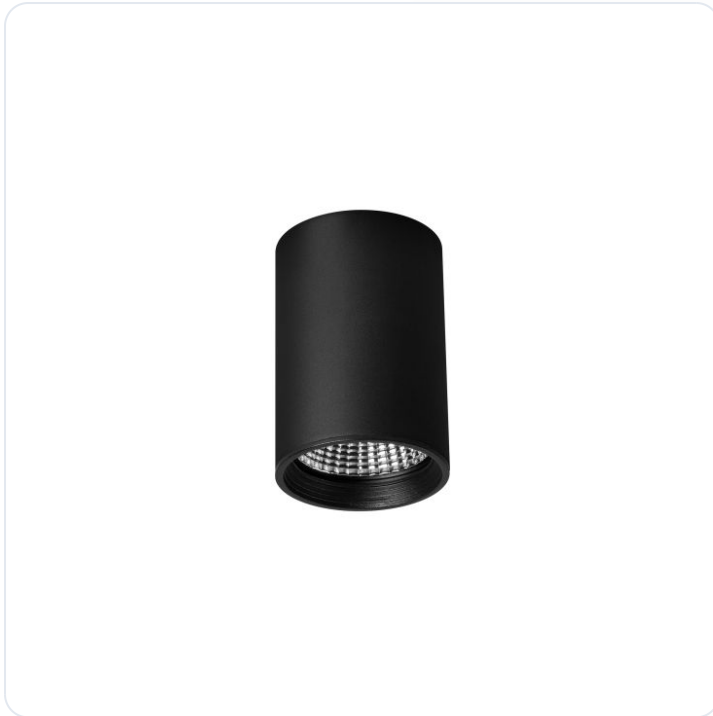

LED Pro-Rio Surface D, 27W, Zwart, Opbou

Datablad productinformatie

ADVIESPRIJS EXCL. BTW

€ 144,50

PRODUCTGEGEVENS

SKU: 072203287

Productpagina:

[Bekijk product op wolfs.nl](#)

LED Pro-Rio Surface D, 27W, Zwart, Opbou

Omschrijving

LED Pro-Rio Surface D, 27W, Zwart, Opbouw, 4000K, Ra > 90, 40graden

Afbeeldingen