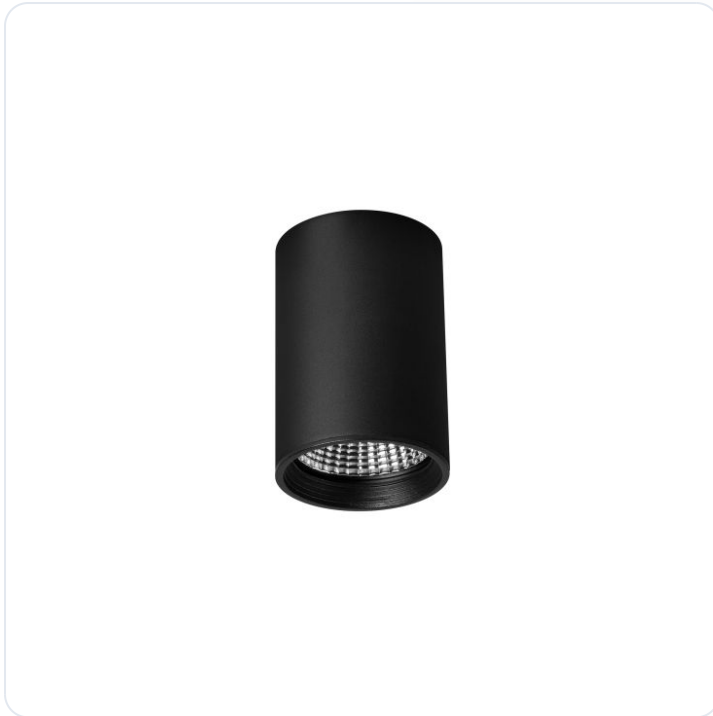

## LED Pro-Rio Surface D, 27W, Zwart, Opbou

Datablad productinformatie

ADVIESPRIJS EXCL. BTW

**€ 144,50**

PRODUCTGEGEVENS

**SKU:** 072203287

**Productpagina:**

[Bekijk product op wolfs.nl](#)

LED Pro-Rio Surface D, 27W, Zwart, Opbou

### Omschrijving

LED Pro-Rio Surface D, 27W, Zwart, Opbouw, 4000K, Ra > 90, 40 graden